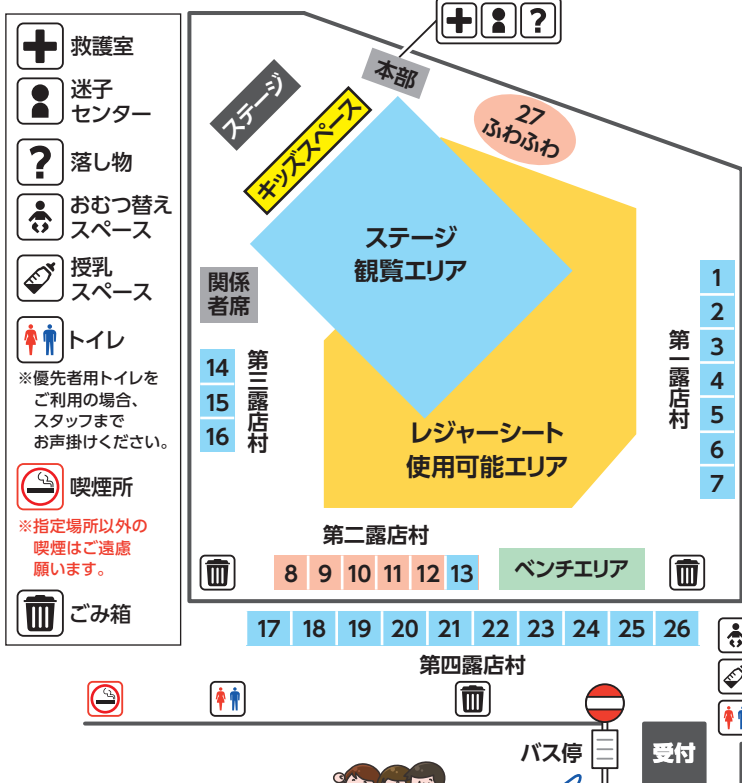

第14回

TOTOバスクリエイト(株)

夏祭り

露店出店の
詳細は裏面へ!

9/15(日) イベントスケジュール

- 16:00 開場
- 16:25 和太鼓 ①
- 16:30 開会あいさつ
- 16:40 和太鼓 ②
- 17:15 クレヨンしんちゃんショー
- 18:15 チアリーディング
- 18:45 お楽しみ抽選会
- 19:15 打ち上げ花火

※スケジュールは変更となる場合がございます。
また、天候次第ではイベントが中止となる場合もございます。

ステージイベント

お楽しみ抽選会

1等
1本 **商品券
3万円分**

2等
2本 **お肉カタログギフト**

3等
3本 **果物カタログギフト**

時間:18:45~

会場マップ

無料バス案内

夏祭り会場→JR佐倉駅→京成佐倉駅

JR佐倉駅まで：約 20分

京成佐倉駅まで：約 30分

※当日の交通状況により、バスの発着時刻に変動が生じる可能性があります。ご了承ください。

※バスは満員になり次第、出発します。

帰り		
時	夏祭り会場発	
17	10 30	50
18	10 30	50
19	10	40 50
20	00	

※キッチンカーのメニューは仕入れ状況などにより変更となる場合がございます。

お車でご来場された方へ、ご協力をお願い

花火終了後は国道51号線へ向かうお車により、交通渋滞が発生いたします。周辺図を参考に、迂回のご協力をお願いいたします。なお、花火終了後も一部のお店は営業しますので、最後まで夏祭りをお楽しみいただき、時差出庫にご協力いただけますと幸いです。

TOTOバスクリエイト 周辺図

構内駐車場の拡大図(出庫方法)

※イラストや画像はイメージです。

★飲酒運転厳禁です。

店舗によっては、アルコールの販売もございますが、お車でお越しの方は、飲酒をご遠慮いただきますようお願いいたします。