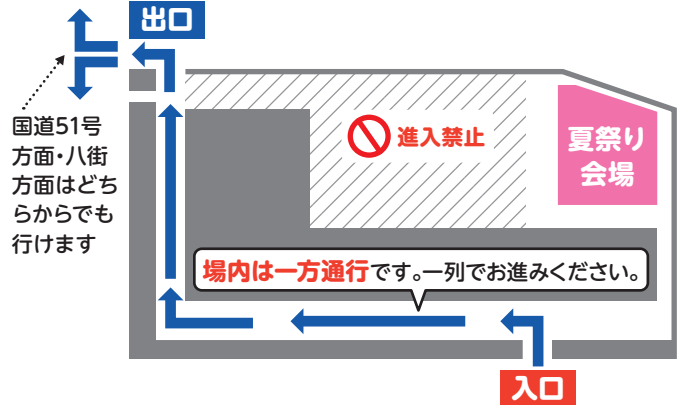

夏祭り会場→JR佐倉駅→京成佐倉駅

JR佐倉駅まで：約 20分

京成佐倉駅まで：約 30分

※当日の交通状況により、バスの発着時刻に変動が生じる可能性があります。ご了承ください。

※バスは満員になり次第、出発します。

帰り		
時	夏祭り会場発	
17	10 30	50
18	10 30	50
19	10	40 50
20	00	

※キッチンカーのメニューは仕入れ状況などにより変更となる場合がございます。

お車でご来場された方へ、ご協力をお願い

花火終了後は国道51号線へ向かうお車により、交通渋滞が発生いたします。周辺図を参考に、迂回のご協力をお願いいたします。なお、花火終了後も一部のお店は営業しますので、最後まで夏祭りをお楽しみいただき、時差出庫にご協力いただけますと幸いです。

TOTOバスクリエイト 周辺図

構内駐車場の拡大図(出庫方法)

※イラストや画像はイメージです。

★飲酒運転厳禁です。

店舗によっては、アルコールの販売もございますが、お車でお越しの方は、飲酒をご遠慮いただきますようお願いいたします。