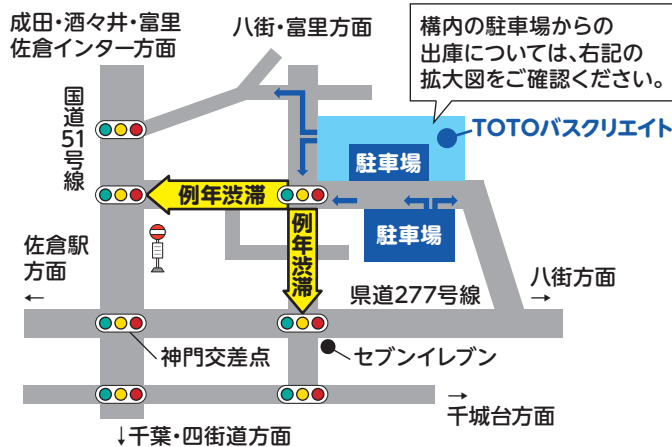

夏祭り会場→JR佐倉駅→京成佐倉駅

JR佐倉駅まで：約 20分

京成佐倉駅まで：約 30分

※当日の交通状況により、バスの発着時刻に変動が生じる可能性があります。ご了承ください。

※バスは満員になり次第、出発します。

帰り		
時	夏祭り会場発	
17	10 30	50
18	10 30	50
19	10	40 50
20	00	

※キッチンカーのメニューは仕入れ状況などにより変更となる場合がございます。

お車でご来場された方へ、ご協力をお願い

花火終了後は国道51号線へ向かうお車により、交通渋滞が発生いたします。周辺図を参考に、迂回のご協力をお願いいたします。なお、花火終了後も一部のお店は営業しますので、最後まで夏祭りをお楽しみいただき、時差出庫にご協力いただけますと幸いです。

TOTOバスクリエイト 周辺図

構内駐車場の拡大図(出庫方法)

※イラストや画像はイメージです。

★飲酒運転厳禁です。

店舗によっては、アルコールの販売もございますが、お車でお越しの方は、飲酒をご遠慮いただきますようお願いいたします。